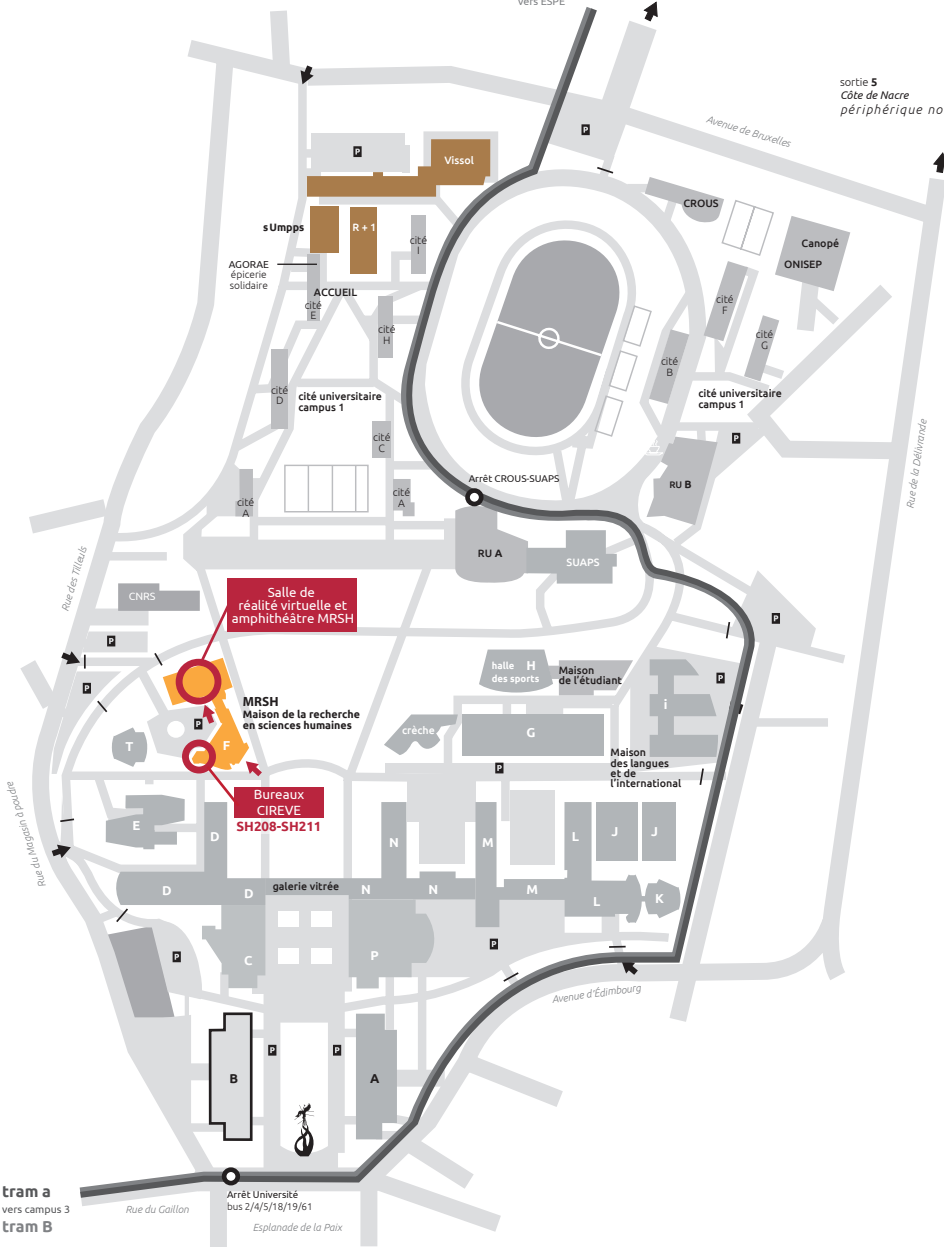

tram a
vers campus 2, 4, 5 & ESPE
tram B
vers ESPE

sortie 5
Côte de Nacre
périphérique nord

tram a
vers campus 3
tram B

Rue du Caillon

Arrêt Université
bus 2/4/5/18/19/61

Eplanade de la Paix

centre ville

château