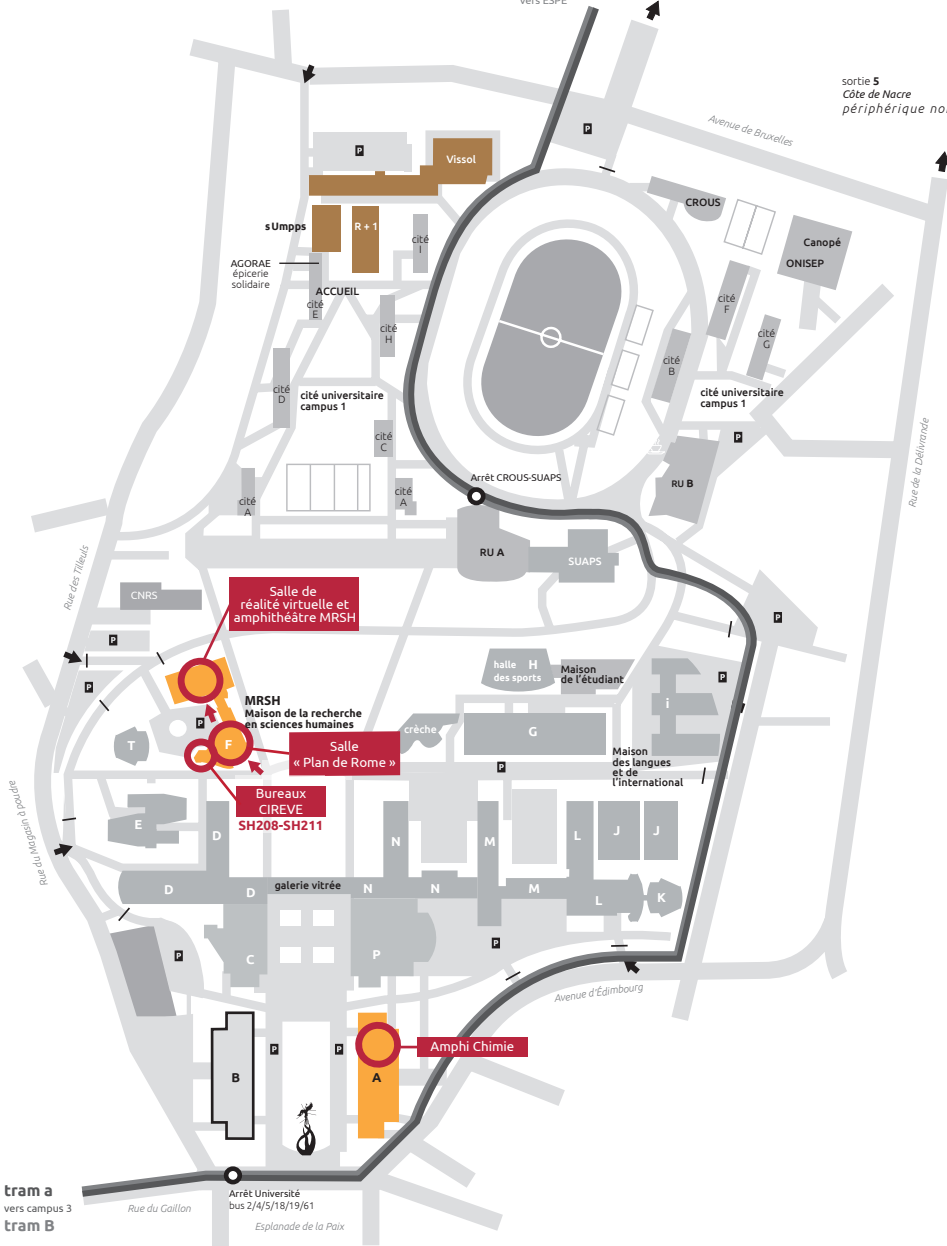

tram a
vers campus 2, 4, 5 & ESPE
tram B
vers ESPE

sortie 5
Côte de Nacre
périphérique nord

tram a
vers campus 3
tram B

centre ville

château